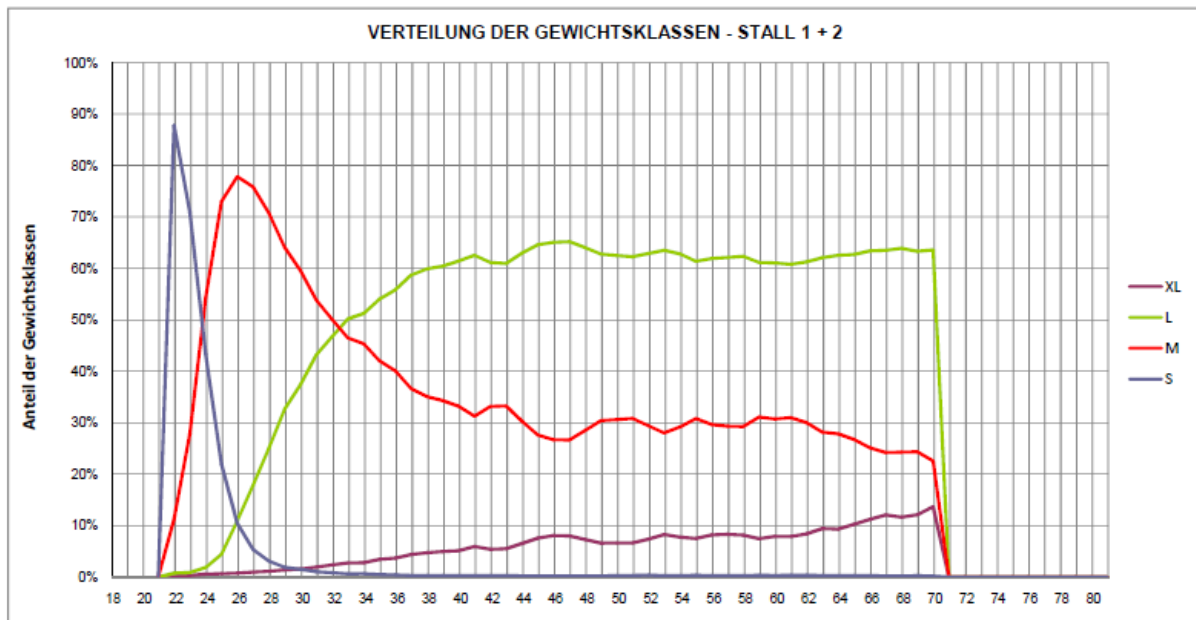

Resultados cuantitativos:

Establo 1 y 2

Desempeño de postura

Stall:	1 + 2
Tierzahl:	15600
Alter:	18
Einstelldatum:	21.10.2011
Datum mit 18 Wo.:	20.10.2011
	0
Eimenge:	4.422.122,00
Akt. Tierzahl	13388
Ausfall %	14,18

Eje Y: Desempeño de postura

Eje X: Tiempo en semanas

Leyenda:

Línea Roja: Desempeño de postura – META - en %

Línea Azul: Desempeño de postura – REAL - en %

Nota: La curva del desempeño de postura REAL termina en la semana 70 ya que la prueba esta todavía en proceso.

Distribución del tamaño de huevos

Eje Y: proporción de los clases de peso %

Eje X: tiempo en semanas

Leyenda:

Línea azul: pequeño (Small)

Línea rojo: mediano (Medium)

Línea verde: grande (Large)

Línea violeta: súper grande (X Large)

Establo Sur:

Desempeño de postura

Stall:	4
Tierzahl:	1950
Alter:	18
Einstelldatum:	17.01.2012
Datum mit 18 Wo.:	18.01.2012
	0
Eimenge:	458.943
Akt. Tierzahl	1911
Ausfall %	2,00

Eje Y: Desempeño de postura