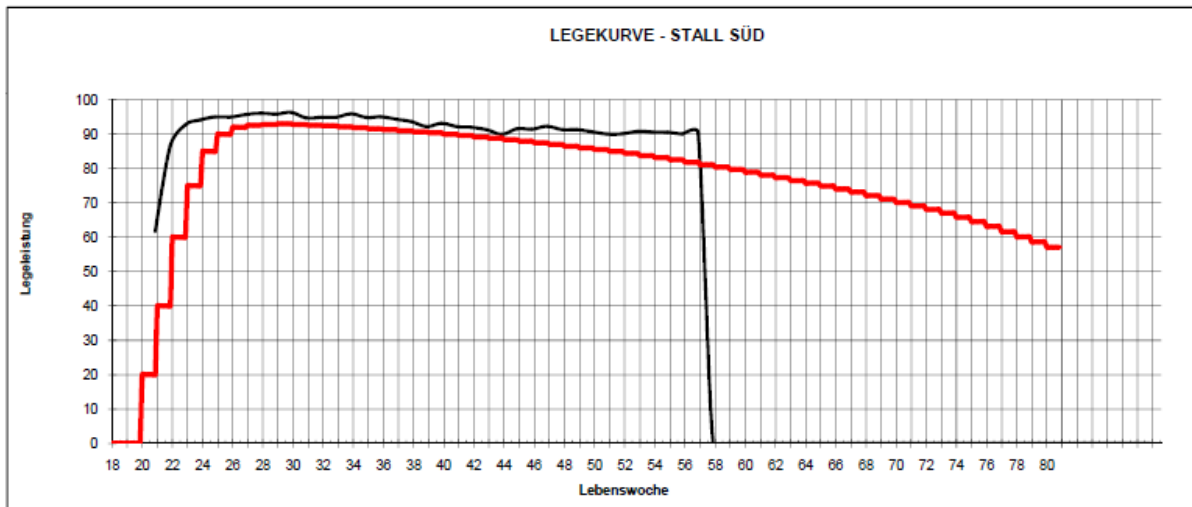

Eje Y: Desempeño de postura

Eje X: Tiempo en semanas

Leyenda:

Línea Roja: Desempeño de postura – META - en %

Línea Azul: Desempeño de postura – REAL - en %

Nota: La curva del desempeño de postura REAL termina en la semana 70 ya que la prueba esta todavía en proceso.

Distribución del tamaño de huevos

Eje Y: proporción de los clases de peso %

Eje X: tiempo en semanas

Leyenda:

Línea azul: pequeño (Small)

Línea rojo: mediano (Medium)

Línea verde: grande (Large)

Línea violeta: súper grande (X Large)

Establo Sur:

Desempeño de postura

Stall:	4
Tierzahl:	1950
Alter:	18
Einstelldatum:	17.01.2012
Datum mit 18 Wo.:	18.01.2012
	0
Eimenge:	458.943
Akt. Tierzahl	1911
Ausfall %	2,00

Eje Y: Desempeño de postura

Eje X: Tiempo en semanas

Legenda:

Línea Roja: Desempeño de postura – META - en %

Línea Azul: Desempeño de postura – REAL - en %

Nota: La curva del desempeño de postura REAL termina en la semana 58 ya que la prueba esta todavía en proceso.