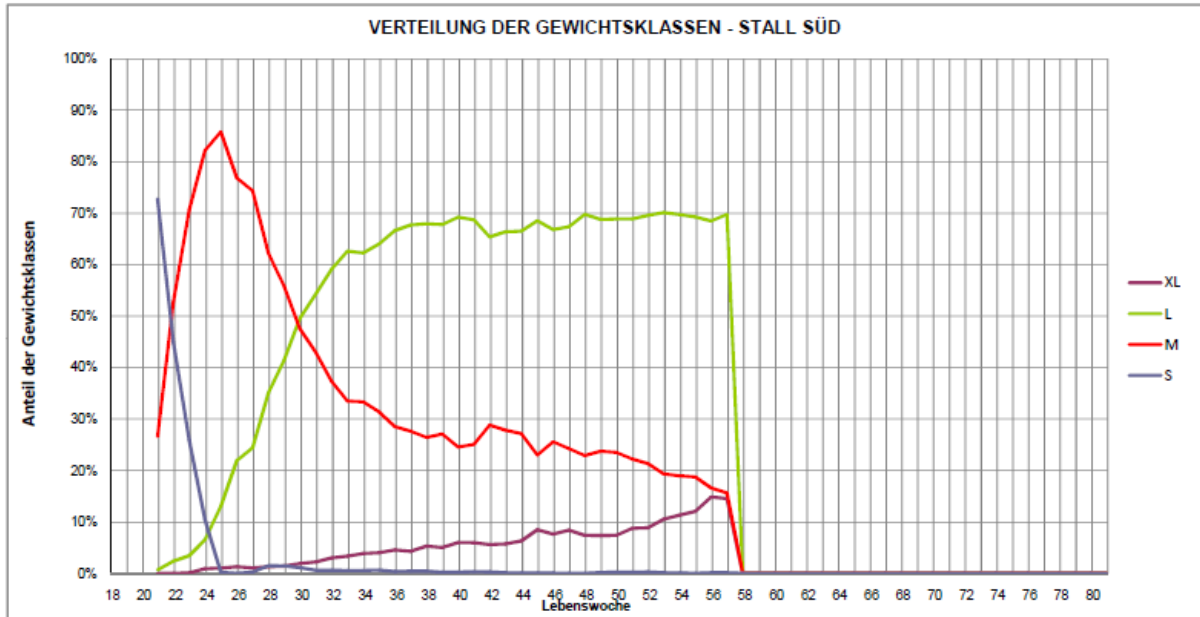

Distribución del tamaño de huevos

Eje Y: proporción de los clases de peso %

Eje X: tiempo en semanas

Leyenda:

Línea azul: pequeño (Small)

Línea rojo: mediano (Medium)

Línea verde: grande (Large)

Línea violeta: súper grande (X Large)

Establo Sur:

Desempeño de postura

Stall:	4
Tierzahl:	1950
Alter:	18
Einstelldatum:	17.01.2012
Datum mit 18 Wo.:	18.01.2012
	0
Eimenge:	458.943
Akt. Tierzahl	1911
Ausfall %	2,00

Eje Y: Desempeño de postura

Eje X: Tiempo en semanas

Legenda:

Línea Roja: Desempeño de postura – META - en %

Línea Azul: Desempeño de postura – REAL - en %

Nota: La curva del desempeño de postura REAL termina en la semana 58 ya que la prueba esta todavía en proceso.