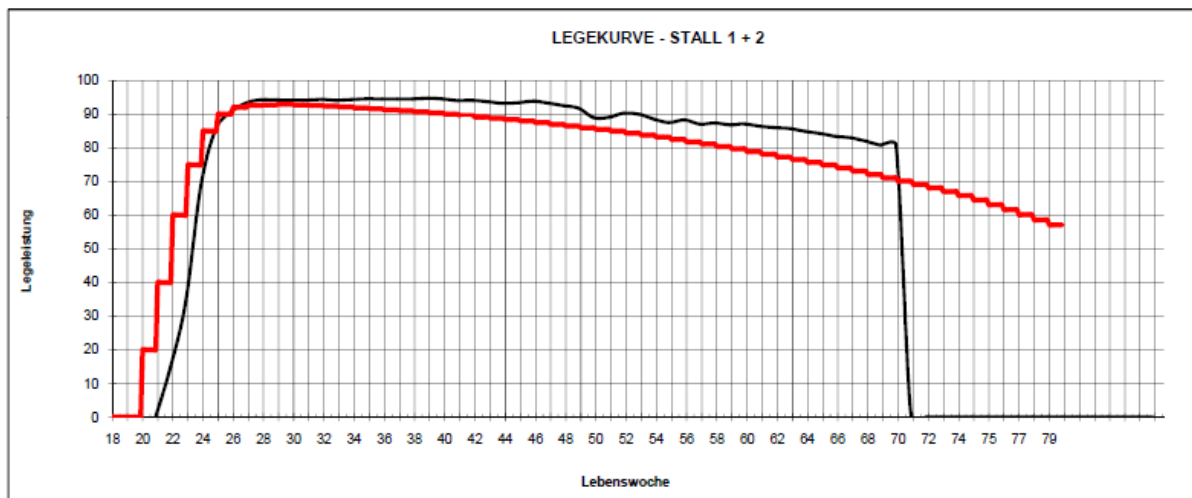

Conclusiones:

La adición de 1% de IPUSagro F a la alimentación de las gallinas ponedoras resultó en una producción de huevos de hasta un 95% y una curva de producción de huevo Real que está siempre por encima de la curva de producción Meta.

Notable aquí es que el rendimiento de postura se mantiene constante durante un largo período de tiempo y que al final del período es alrededor de 10% por encima del rendimiento Meta. Con estos resultados se puede concluir que con la adición de IPUSagro F a la alimentación normal de las gallinas, estas permanecen más eficientes y productivas durante un período más largo.

Adicionalmente se pudo observar que hasta un 70% de la postura total se conformó por huevos del tamaño “Large” (=grande) lo cual según los comentarios del mismo avicultor representa una mejora significativa en comparación con resultados (sin IPUSagro F) del pasado.

Eje Y: Desempeño de postura

Eje X: Tiempo en semanas

Leyenda:

Línea Roja: Desempeño de postura – META - en %

Línea Azul: Desempeño de postura – REAL - en %

Nota: La curva del desempeño de postura REAL termina en la semana 70 ya que la prueba esta todavía en proceso.